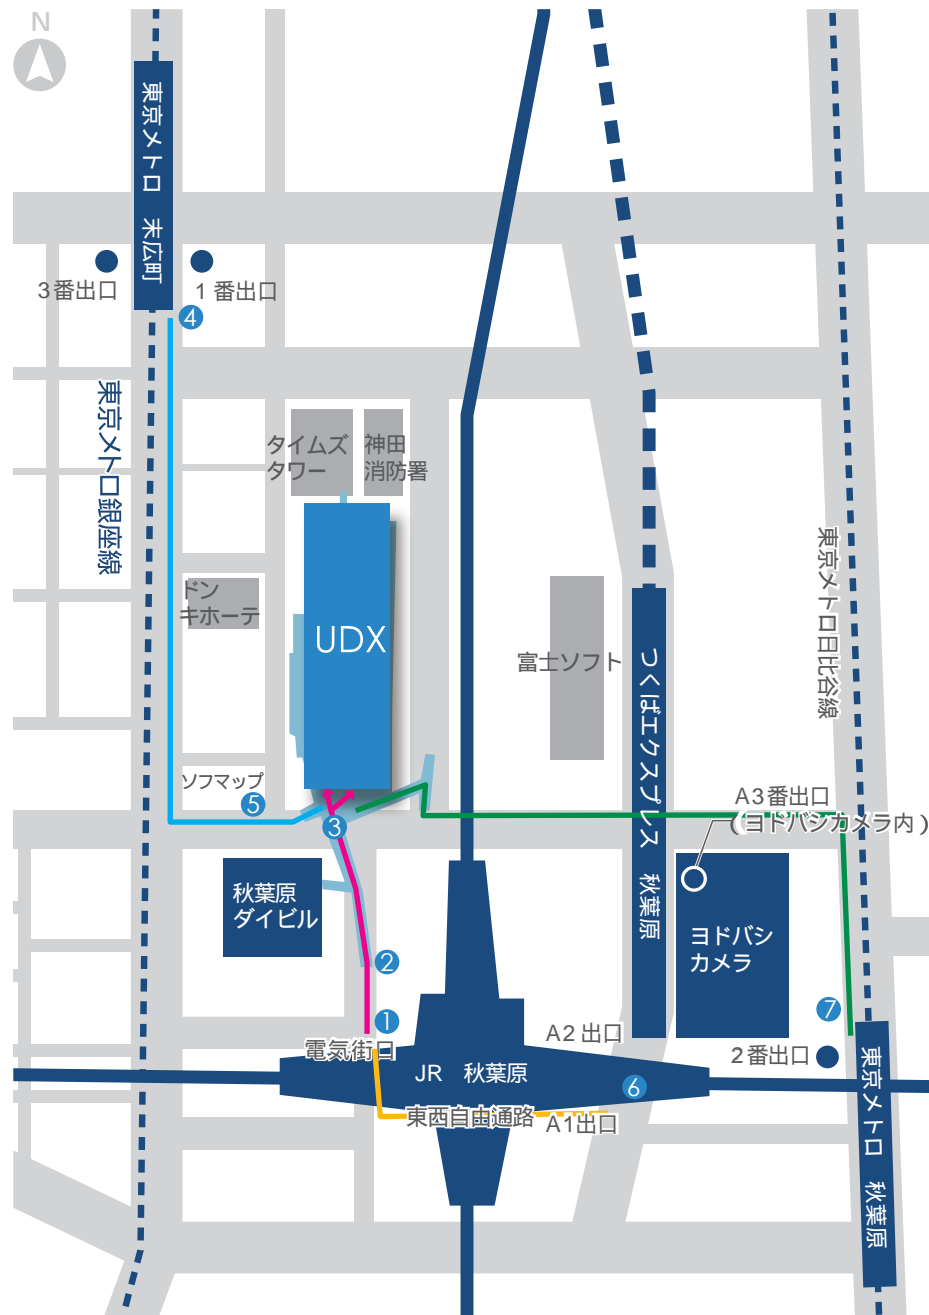

UDX 各会場までのアクセス

B 東京メトロ銀座線 末広町駅より 徒歩3分

- ④「①番出口」「③番出口」
中央通りを東京（南）方面へ
- ⑤交差点を東側へ
ビル1F南西部より
階段、又はエスカレーター
にてビル2Fへ

- ③【カンファレンスへお越しの方】
大型ビジョンの右下、
オフィスエントランスへ

【ギャラリー／シアターへお越しの方】
大型ビジョンの左奥、
2F-4F 直通エスカレーターへ

A JR秋葉原駅より 徒歩2分

- ①「電気街口」改札出て右へ
- ②駅前広場より
UDXビル2F直結の
アキバブリッジへ
- ③大型ビジョンの右下、
オフィスエントランスへ

C つくばエクスプレス 秋葉原駅より 徒歩3分

- ⑥「A1出口」より
東西連絡通路を西側へ
- JR電気街口
改札前を北側へ
- ①Aルートにて
UDXビルへ

D 東京メトロ日比谷線 秋葉原駅より 徒歩4分

- ⑦「2番出口」より
昭和通りを上野（北）方面へ
- ③大型ビジョンの右下、
オフィスエントランスへ

5F 二重自動ドアを抜け左折

JR 山手線 / 京浜東北線

5F

北ウイング

南ウイング

Reception Room
喫煙所

コピー
MBE

コンビニ
ファミマ!!

※2F メインエントランスよりお入りください。
(直通ルートはございません)

※UDX カンファレンスへお越しの際は、
必ず 5F オフィスロビーを経由しておいで下さい。