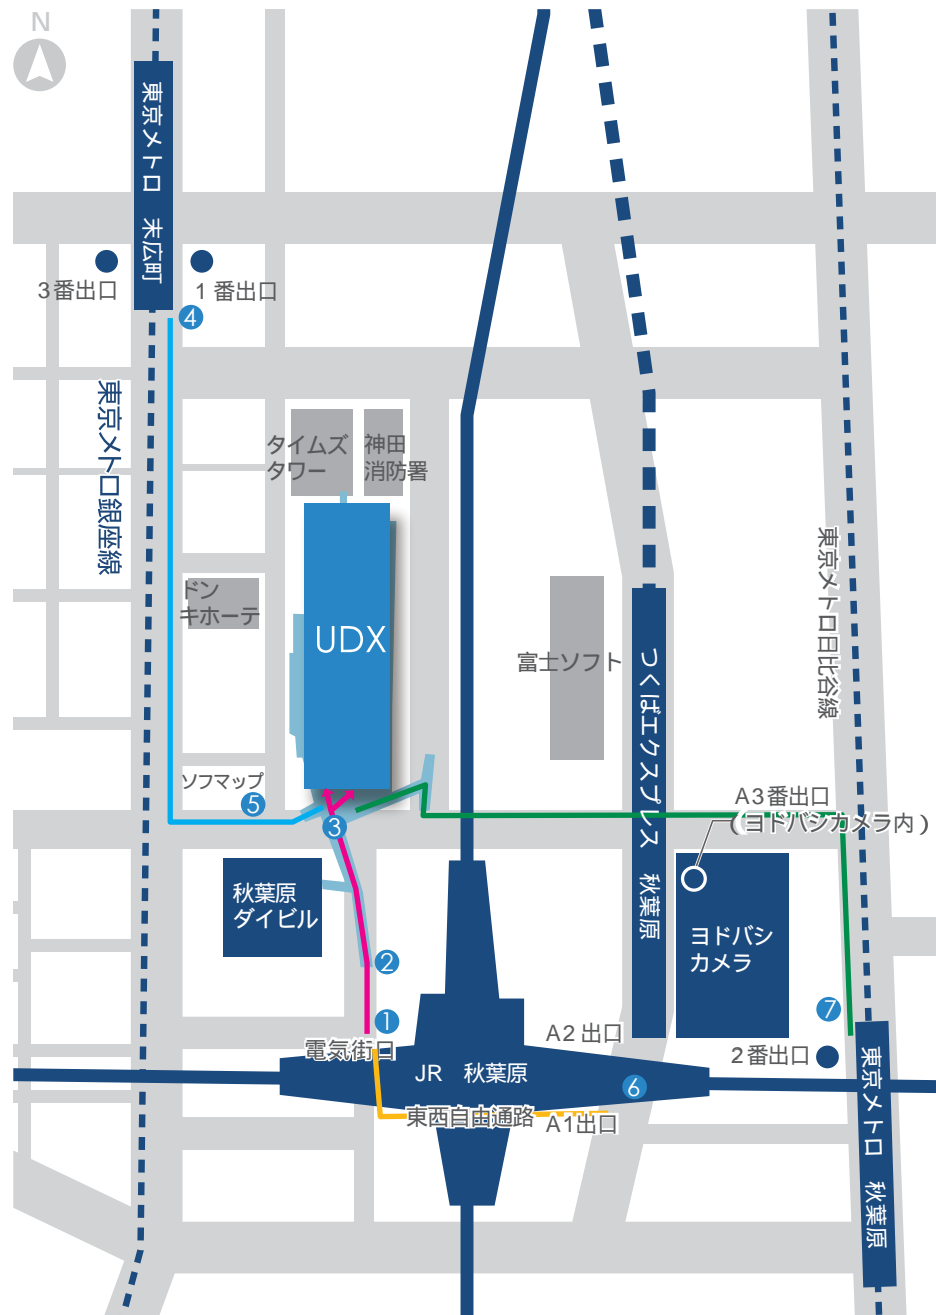

UDX 各会場までのアクセス

B 東京メトロ銀座線 末広町駅より 徒歩3分

- ④「①番出口」「③番出口」
中央通りを東京（南）方面へ
- ⑤交差点を東側へ
ビル1F南西部より
階段、又はエスカレーター
にてビル2Fへ

- ③【カンファレンスへお越しの方】
大型ビジョンの右下、
オフィスエントランスへ

【ギャラリー／シアターへお越しの方】
大型ビジョンの左奥、
2F-4F 直通エスカレーターへ

A JR秋葉原駅より 徒歩2分

- ①「電気街口」改札出て右へ
- ②駅前広場より
UDXビル2F直結の
アキバブリッジへ
- ③大型ビジョンの右下、
オフィスエントランスへ

C つくばエクスプレス 秋葉原駅より 徒歩3分

- ⑥「A1出口」より
東西連絡通路を西側へ

JR電気街口
改札前を北側へ
- ①Aルートにて
UDXビルへ

D 東京メトロ日比谷線 秋葉原駅より 徒歩4分

- ⑦「2番出口」より
昭和通りを上野（北）方面へ
- ③大型ビジョンの右下、
オフィスエントランスへ

JR 山手線 / 京浜東北線

5F

北ウイング

南ウイング

Reception Room
喫煙所

コピー
MBE

コンビニ
ファミマ!!

二重自動ドア

2F

東京メトロ日比谷線 /
つくばエクスプレス
秋葉原駅方面

JR 秋葉原駅
電気街口方面

AKIBA_BRIDGE

2F オフィスエントランスへ
(大型ビジョンの右下)

東京メトロ銀座線 末広町駅方面

※2F メインエントランスよりお入りください。
(直通ルートはございません)

※UDX カンファレンスへお越しの際は、
必ず 5F オフィスロビーを経由しておいで下さい。